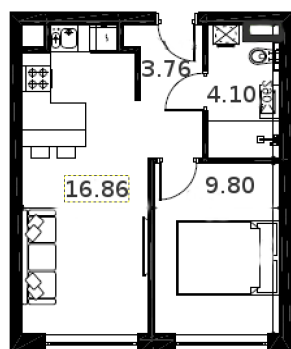

PARKOWE
WZGÓRZE

PARKOWEWZGORZE.PL

BUDYNEK I

MIESZKANIE 1

34,5m²

1	hol	3,76	m ²
2	salon + aneks kuchenny	16,86	m ²
3	łazienka	4,10	m ²
4	pokój I	9,80	m ²
RAZEM		34,5	m ²

Ze względu na trwające prace projektowe i realizację budowy powierzchnie mogą ulec zmianie.