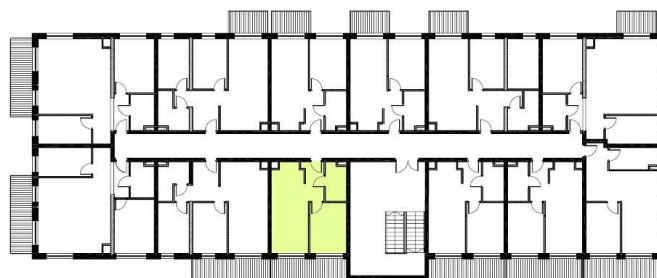

PARKOWE
WZGÓRZE

PARKOWEWZGORZE.PL

BUDYNEK I

MIESZKANIE 1

34,5m²

1	hol	3,76	m ²
2	salon + aneks kuchenny	16,86	m ²
3	łazienka	4,10	m ²
4	pokój I	9,80	m ²
RAZEM		34,5	m ²

Ze względu na trwające prace projektowe i realizację budowy powierzchnie mogą ulec zmianie.

Wyposażenie tylko w celach prezentacji – nie stanowi zobowiązania umownego.

Karta do celów poglądowych – nie stanowi zobowiązania umownego dewelopera.