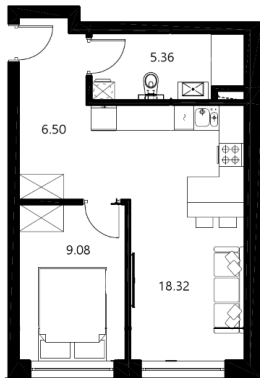

PARKOWE
WZGÓRZE

PARKOWEWZGORZE.PL

BUDYNEK I

MIESZKANIE 10

39,3 m²

1	hol	6,5	m ²
2	salon + aneks kuchenny	18,32	m ²
3	łazienka	5,36	m ²
4	pokój I	9,08	m ²
RAZEM		39,3	m ²

Ze względu na trwające prace projektowe i realizację budowy powierzchnie mogą ulec zmianie.

Wyposażenie tylko w celach prezentacji – nie stanowi zobowiązania umownego.

Karta do celów poglądowych – nie stanowi zobowiązania umownego dewelopera.