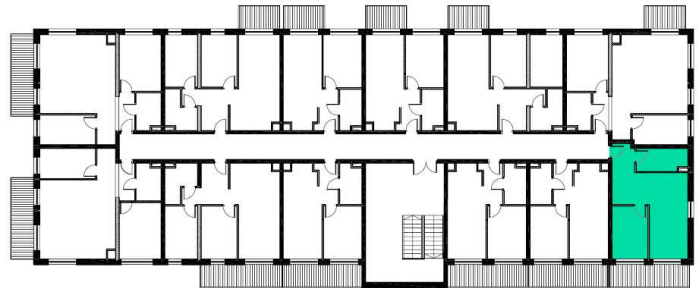

PARKOWE
WZGÓRZE

PARKOWEWZGORZE.PL

BUDYNEK I

MIESZKANIE 10

39,3 m²

1	hol	6,5	m ²
2	salon + aneks kuchenny	18,32	m ²
3	łazienka	5,36	m ²
4	pokój I	9,08	m ²
RAZEM		39,3	m ²

Ze względu na trwające prace projektowe i realizację budowy powierzchnie mogą ulec zmianie.

Wyposażenie tylko w celach prezentacji – nie stanowi zobowiązania umownego.

Karta do celów poglądowych – nie stanowi zobowiązania umownego dewelopera.