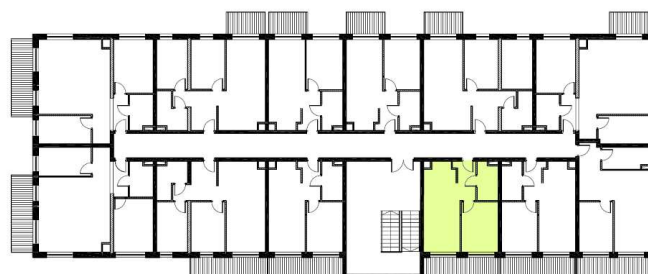

PARKOWE
WZGÓRZE

PARKOWEWZGORZE.PL

BUDYNEK I

MIESZKANIE 12

34,5 m²

| | | | |
|-------|------------------------|-------|----------------|
| 1 | hol | 3,76 | m ² |
| 2 | salon + aneks kuchenny | 16,86 | m ² |
| 3 | łazienka | 4,10 | m ² |
| 4 | pokój I | 9,80 | m ² |
| RAZEM | | 34,5 | m ² |

Ze względu na trwające prace projektowe i realizację budowy powierzchnie mogą ulec zmianie.

Wyposażenie tylko w celach prezentacji – nie stanowi zobowiązania umownego.

Karta do celów poglądowych – nie stanowi zobowiązania umownego dewelopera.