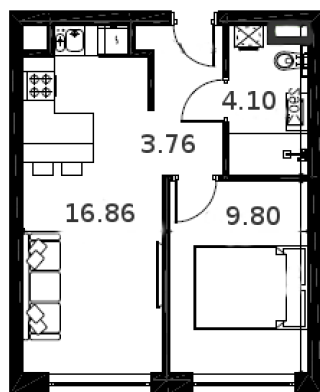

PARKOWE
WZGÓRZE

PARKOWEWZGORZE.PL

BUDYNEK I

MIESZKANIE 12

34,5 m²

| | | | |
|-------|------------------------|-------|----------------|
| 1 | hol | 3,76 | m ² |
| 2 | salon + aneks kuchenny | 16,86 | m ² |
| 3 | łazienka | 4,10 | m ² |
| 4 | pokój I | 9,80 | m ² |
| RAZEM | | 34,5 | m ² |

Ze względu na trwające prace projektowe i realizację budowy powierzchnie mogą ulec zmianie.

Wyposażenie tylko w celach prezentacji – nie stanowi zobowiązania umownego.

Karta do celów poglądowych – nie stanowi zobowiązania umownego dewelopera.