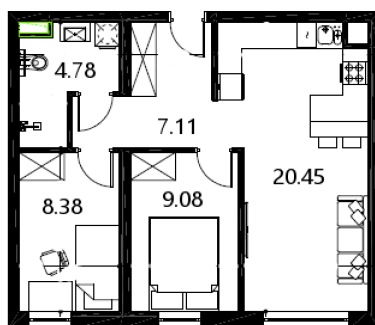

PARKOWE
WZGÓRZE

PARKOWEWZGORZE.PL

BUDYNEK I

MIESZKANIE 2

49,8m²

1	hol	7,11	m ²
2	salon + aneks kuchenny	20,45	m ²
3	łazienka	4,78	m ²
4	pokój I	8,38	m ²
5	pokój II	9,08	m ²
RAZEM		49,8	m ²

Ze względu na trwające prace projektowe i realizację budowy powierzchnie mogą ulec zmianie.

Wyposażenie tylko w celach prezentacji – nie stanowi zobowiązania umownego.

Karta do celów poglądowych – nie stanowi zobowiązania umownego dewelopera.