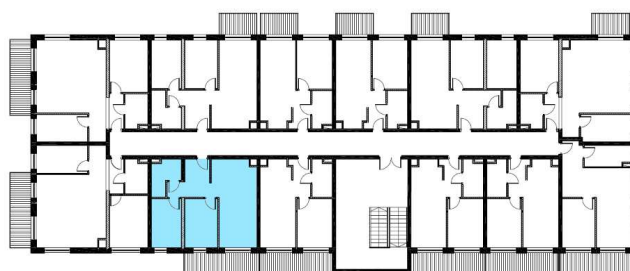

PARKOWE
WZGÓRZE

PARKOWEWZGORZE.PL

BUDYNEK I

MIESZKANIE 2

49,8m²

1	hol	7,11	m ²
2	salon + aneks kuchenny	20,45	m ²
3	łazienka	4,78	m ²
4	pokój I	8,38	m ²
5	pokój II	9,08	m ²
RAZEM		49,8	m ²

Ze względu na trwające prace projektowe i realizację budowy powierzchnie mogą ulec zmianie.

Wyposażenie tylko w celach prezentacji – nie stanowi zobowiązania umownego.

Karta do celów poglądowych – nie stanowi zobowiązania umownego dewelopera.