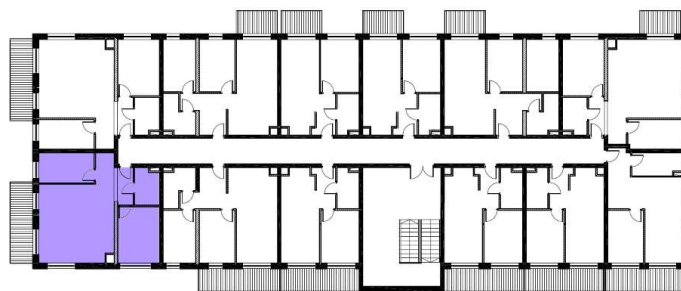

PARKOWE
WZGÓRZE

PARKOWEWZGORZE.PL

BUDYNEK I

MIESZKANIE 3

58,6m²

1	hol	6,25	m ²
2	salon + aneks kuchenny	28,65	m ²
3	łazienka	4,25	m ²
4	pokój I	11,45	m ²
5	pokój II	8,00	m ²
RAZEM		58,6	m ²

Ze względu na trwające prace projektowe i realizację budowy powierzchnie mogą ulec zmianie.

Wyposażenie tylko w celach prezentacji – nie stanowi zobowiązania umownego.

Karta do celów poglądowych – nie stanowi zobowiązania umownego dewelopera.