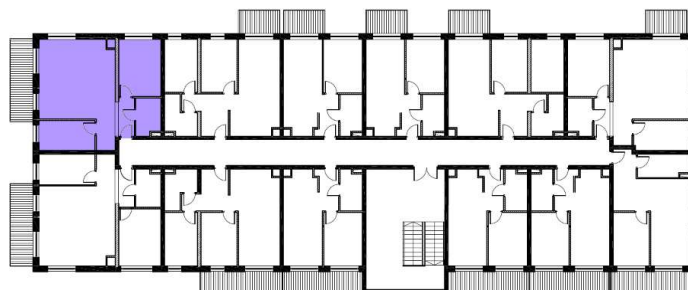

PARKOWE
WZGÓRZE

PARKOWEWZGORZE.PL

BUDYNEK I

MIESZKANIE 4

58,6m²

1	hol	6,25	m ²
2	salon + aneks kuchenny	28,65	m ²
3	łazienka	4,25	m ²
4	pokój I	11,45	m ²
5	pokój II	8,00	m ²
RAZEM		58,6	m ²

Ze względu na trwające prace projektowe i realizację budowy powierzchnie mogą ulec zmianie.

Wyposażenie tylko w celach prezentacji – nie stanowi zobowiązania umownego.

Karta do celów poglądowych – nie stanowi zobowiązania umownego dewelopera