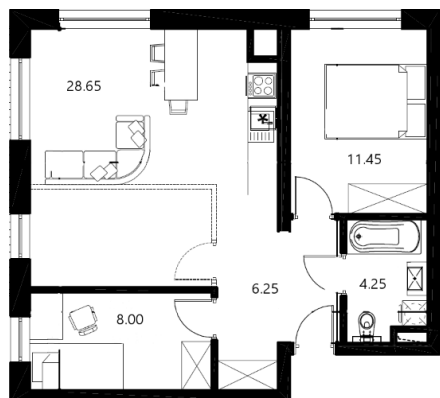

PARKOWE
WZGÓRZE

PARKOWEWZGORZE.PL

BUDYNEK I

MIESZKANIE 4

58,6m²

1	hol	6,25	m ²
2	salon + aneks kuchenny	28,65	m ²
3	łazienka	4,25	m ²
4	pokój I	11,45	m ²
5	pokój II	8,00	m ²
RAZEM		58,6	m ²

Ze względu na trwające prace projektowe i realizację budowy powierzchnie mogą ulec zmianie.

Wyposażenie tylko w celach prezentacji – nie stanowi zobowiązania umownego.

Karta do celów poglądowych – nie stanowi zobowiązania umownego dewelopera