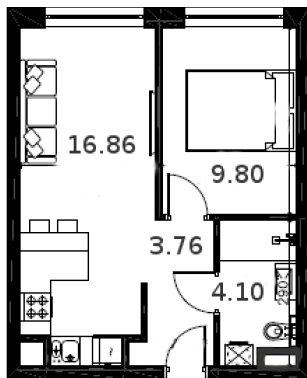

PARKOWE
WZGÓRZE

PARKOWEWZGORZE.PL

BUDYNEK I

MIESZKANIE 6

34,5m²

1	hol	3,76	m ²
2	salon + aneks kuchenny	16,86	m ²
3	łazienka	4,10	m ²
4	pokój I	9,80	m ²
RAZEM		34,5	m ²

Ze względu na trwające prace projektowe i realizację budowy powierzchnie mogą ulec zmianie.