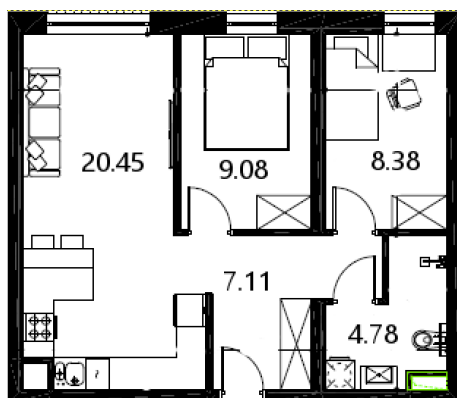

PARKOWE
WZGÓRZE

PARKOWEWZGORZE.PL

BUDYNEK I

MIESZKANIE 8

49,8m²

1	hol	7,11	m ²
2	salon + aneks kuchenny	20,45	m ²
3	łazienka	4,78	m ²
4	pokój I	8,38	m ²
5	pokój II	9,08	m ²
RAZEM		49,8	m ²

Ze względu na trwające prace projektowe i realizację budowy powierzchnie mogą ulec zmianie.

Wyposażenie tylko w celach prezentacji – nie stanowi zobowiązania umownego.

Karta do celów poglądowych – nie stanowi zobowiązania umownego dewelopera.