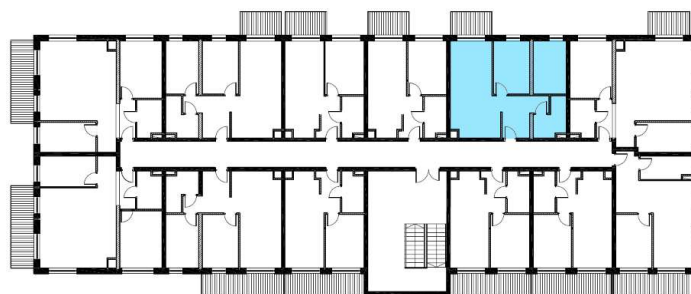

PARKOWE
WZGÓRZE

PARKOWEWZGORZE.PL

BUDYNEK I

MIESZKANIE 8

49,8m²

1	hol	7,11	m ²
2	salon + aneks kuchenny	20,45	m ²
3	łazienka	4,78	m ²
4	pokój I	8,38	m ²
5	pokój II	9,08	m ²
RAZEM		49,8	m ²

Ze względu na trwające prace projektowe i realizację budowy powierzchnie mogą ulec zmianie.

Wyposażenie tylko w celach prezentacji – nie stanowi zobowiązania umownego.

Karta do celów poglądowych – nie stanowi zobowiązania umownego dewelopera.