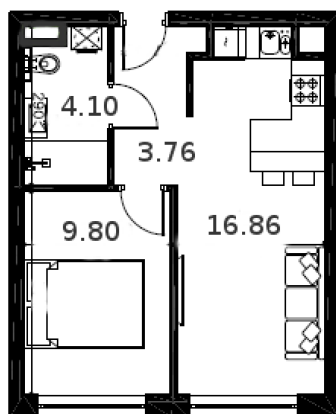

PARKOWE
WZGÓRZE

PARKOWEWZGORZE.PL

BUDYNEK II

MIESZKANIE 1

34,5m²

1	hol	3,76	m ²
2	salon + aneks kuchenny	16,86	m ²
3	łazienka	4,10	m ²
4	pokój I	9,80	m ²
RAZEM		34,5	m ²

Ze względu na trwające prace projektowe i realizację budowy, powierzchnie mogą ulec zmianie.