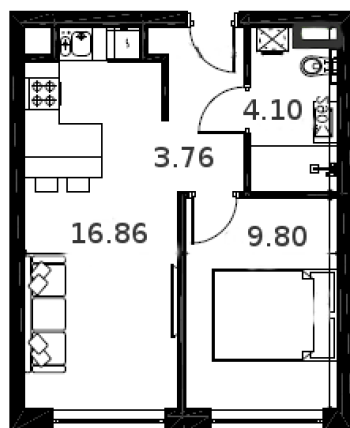

PARKOWE  
WZGÓRZE

PARKOWEWZGORZE.PL

BUDYNEK II

MIESZKANIE 11

34,5m<sup>2</sup>

1	hol	3,76	m <sup>2</sup>
2	salon + aneks kuchenny	16,86	m <sup>2</sup>
3	łazienka	4,10	m <sup>2</sup>
4	pokój I	9,80	m <sup>2</sup>
RAZEM		34,5	m <sup>2</sup>

Ze względu na trwające prace projektowe i realizację budowy powierzchnie mogą ulec zmianie.

Wyposażenie tylko w celach prezentacji – nie stanowi zobowiązania umownego.

Karta do celów poglądowych – nie stanowi zobowiązania umownego dewelopera.