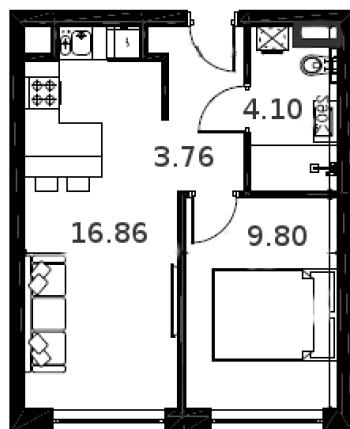

PARKOWE
WZGÓRZE

PARKOWEWZGORZE.PL

BUDYNEK II

MIESZKANIE 2

34,5m²

| | | | |
|-------|------------------------|-------|----------------|
| 1 | hol | 3,76 | m ² |
| 2 | salon + aneks kuchenny | 16,86 | m ² |
| 3 | łazienka | 4,10 | m ² |
| 4 | pokój I | 9,80 | m ² |
| RAZEM | | 34,5 | m ² |

Ze względu na trwające prace projektowe i realizację budowy powierzchnie mogą ulec zmianie.

Wyposażenie tylko w celach prezentacji – nie stanowi zobowiązania umownego.

Karta do celów poglądowych – nie stanowi zobowiązania umownego dewelopera