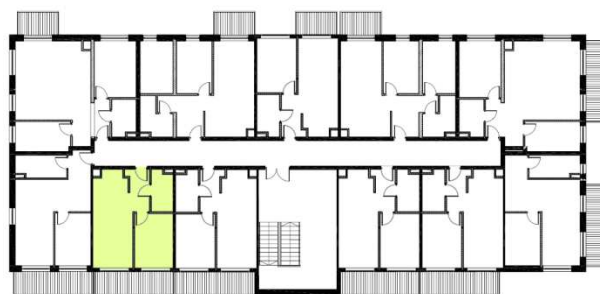

PARKOWE
WZGÓRZE

PARKOWEWZGORZE.PL

BUDYNEK II

MIESZKANIE 2

34,5m²

| | | | |
|-------|------------------------|-------|----------------|
| 1 | hol | 3,76 | m ² |
| 2 | salon + aneks kuchenny | 16,86 | m ² |
| 3 | łazienka | 4,10 | m ² |
| 4 | pokój I | 9,80 | m ² |
| RAZEM | | 34,5 | m ² |

Ze względu na trwające prace projektowe i realizację budowy powierzchnie mogą ulec zmianie.

Wyposażenie tylko w celach prezentacji – nie stanowi zobowiązania umownego.

Karta do celów poglądowych – nie stanowi zobowiązania umownego dewelopera