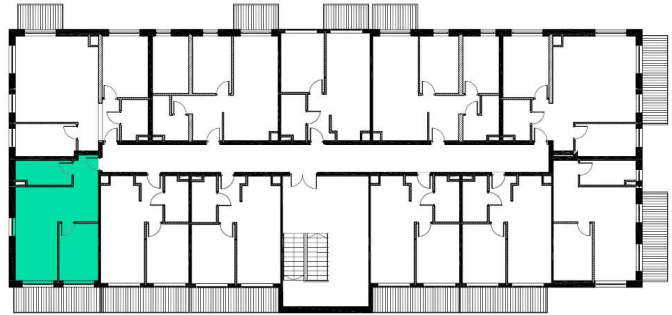

PARKOWE
WZGÓRZE

PARKOWEWZGORZE.PL

BUDYNEK II

MIESZKANIE 3

39,3m²

1	hol	6,5	m ²
2	salon + aneks kuchenny	18,32	m ²
3	łazienka	5,36	m ²
4	pokój I	9,08	m ²
RAZEM		39,3	m ²

Ze względu na trwające prace projektowe i realizację budowy powierzchnie mogą ulec zmianie.

Wyposażenie tylko w celach prezentacji – nie stanowi zobowiązania umownego.

Karta do celów poglądowych – nie stanowi zobowiązania umownego dewelopera