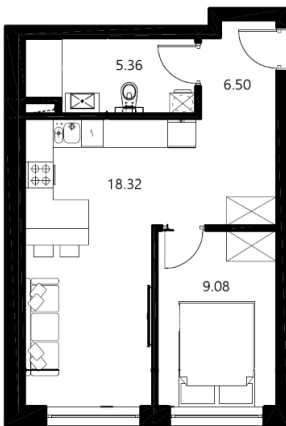

PARKOWE
WZGÓRZE

PARKOWEWZGORZE.PL

BUDYNEK II

MIESZKANIE 3

39,3m²

1	hol	6,5	m ²
2	salon + aneks kuchenny	18,32	m ²
3	łazienka	5,36	m ²
4	pokój I	9,08	m ²
RAZEM		39,3	m ²

Ze względu na trwające prace projektowe i realizację budowy powierzchnie mogą ulec zmianie.

Wyposażenie tylko w celach prezentacji – nie stanowi zobowiązania umownego.

Karta do celów poglądowych – nie stanowi zobowiązania umownego dewelopera