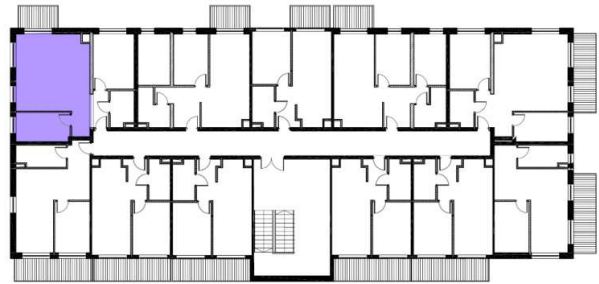

PARKOWE
WZGÓRZE

PARKOWEWZGORZE.PL

BUDYNEK II

MIESZKANIE 4

58,6m²

1	hol	6,25	m ²
2	salon + aneks kuchenny	28,65	m ²
3	łazienka	4,25	m ²
4	pokój I	11,45	m ²
5	pokój II	8,00	m ²
RAZEM		58,6	m ²

Ze względu na trwające prace projektowe i realizację budowy powierzchnie mogą ulec zmianie.

Wyposażenie tylko w celach prezentacji – nie stanowi zobowiązania umownego.

Karta do celów poglądowych – nie stanowi zobowiązania umownego dewelopera