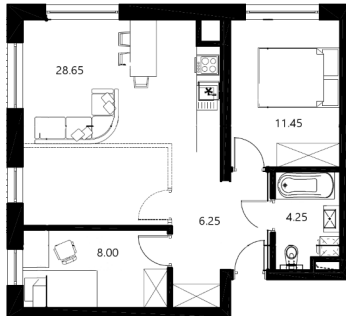

PARKOWE
WZGÓRZE

PARKOWEWZGORZE.PL

BUDYNEK II

MIESZKANIE 4

58,6m²

1	hol	6,25	m ²
2	salon + aneks kuchenny	28,65	m ²
3	łazienka	4,25	m ²
4	pokój I	11,45	m ²
5	pokój II	8,00	m ²
RAZEM		58,6	m ²

Ze względu na trwające prace projektowe i realizację budowy powierzchnie mogą ulec zmianie.

Wyposażenie tylko w celach prezentacji – nie stanowi zobowiązania umownego.

Karta do celów poglądowych – nie stanowi zobowiązania umownego dewelopera