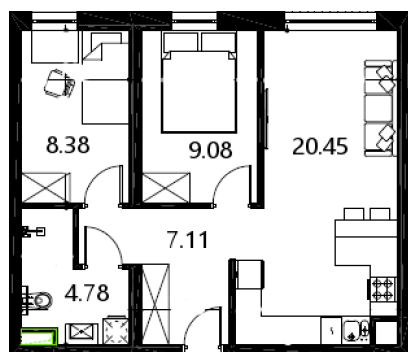

PARKOWE
WZGÓRZE

PARKOWEWZGORZE.PL

BUDYNEK II

MIESZKANIE 5

49,8m²

1	hol	7,11	m ²
2	salon + aneks kuchenny	20,45	m ²
3	łazienka	4,78	m ²
4	pokój I	8,38	m ²
5	pokój II	9,08	m ²
RAZEM		49,8	m ²

Ze względu na trwające prace projektowe i realizację budowy powierzchnie mogą ulec zmianie.

Wyposażenie tylko w celach prezentacji – nie stanowi zobowiązania umownego.

Karta do celów poglądowych – nie stanowi zobowiązania umownego dewelopera.