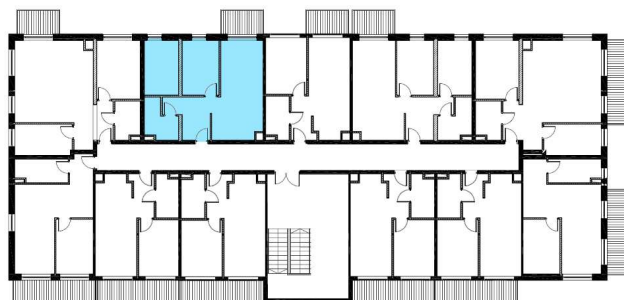

PARKOWE
WZGÓRZE

PARKOWEWZGORZE.PL

BUDYNEK II

MIESZKANIE 5

49,8m²

1	hol	7,11	m ²
2	salon + aneks kuchenny	20,45	m ²
3	łazienka	4,78	m ²
4	pokój I	8,38	m ²
5	pokój II	9,08	m ²
RAZEM		49,8	m ²

Ze względu na trwające prace projektowe i realizację budowy powierzchnie mogą ulec zmianie.

Wyposażenie tylko w celach prezentacji – nie stanowi zobowiązania umownego.

Karta do celów poglądowych – nie stanowi zobowiązania umownego dewelopera.