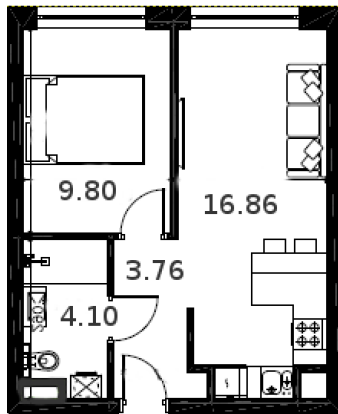

PARKOWE
WZGÓRZE

PARKOWEWZGORZE.PL

BUDYNEK II

MIESZKANIE 6

34,5m²

1	hol	3,76	m ²
2	salon + aneks kuchenny	16,86	m ²
3	łazienka	4,10	m ²
4	pokój I	9,80	m ²
RAZEM		34,5	m ²

Ze względu na trwające prace projektowe i realizację budowy powierzchnie mogą ulec zmianie.