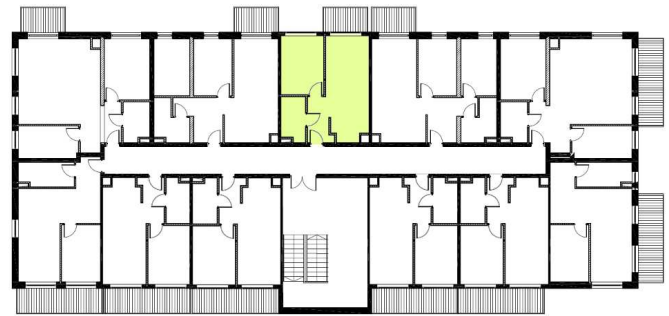

PARKOWE
WZGÓRZE

PARKOWEWZGORZE.PL

BUDYNEK II

MIESZKANIE 6

34,5m²

1	hol	3,76	m ²
2	salon + aneks kuchenny	16,86	m ²
3	łazienka	4,10	m ²
4	pokój I	9,80	m ²
RAZEM		34,5	m ²

Ze względu na trwające prace projektowe i realizację budowy powierzchnie mogą ulec zmianie.

Wyposażenie tylko w celach prezentacji – nie stanowi zobowiązania umownego.

Karta do celów poglądowych – nie stanowi zobowiązania umownego dewelopera.