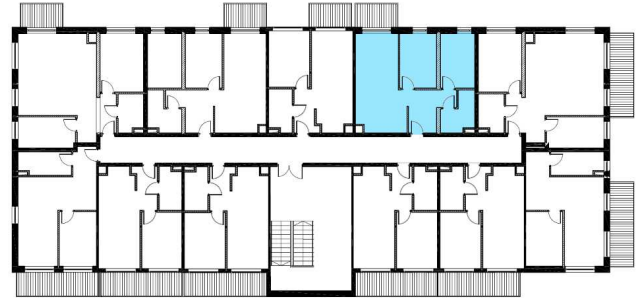

PARKOWE
WZGÓRZE

PARKOWEWZGORZE.PL

BUDYNEK II

MIESZKANIE 7

49,8m²

1	hol	7,11	m ²
2	salon + aneks kuchenny	20,45	m ²
3	łazienka	4,78	m ²
4	pokój I	8,38	m ²
5	pokój II	9,08	m ²
RAZEM		49,8	m ²

Ze względu na trwające prace projektowe i realizację budowy powierzchnie mogą ulec zmianie.

Wyposażenie tylko w celach prezentacji – nie stanowi zobowiązania umownego.

Karta do celów poglądowych – nie stanowi zobowiązania umownego dewelopera.