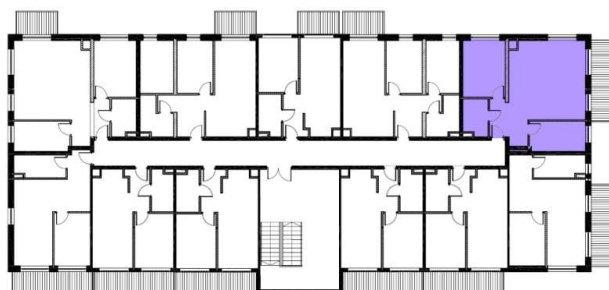

PARKOWE
WZGÓRZE

PARKOWEWZGORZE.PL

BUDYNEK II

MIESZKANIE 8

58,6m²

1	hol	6,25	m ²
2	salon + aneks kuchenny	28,65	m ²
3	łazienka	4,25	m ²
4	pokój I	11,45	m ²
5	pokój II	8,00	m ²
RAZEM		58,6	m ²

Ze względu na trwające prace projektowe i realizację budowy powierzchnie mogą ulec zmianie.
Wyposażenie tylko w celach prezentacji – nie stanowi zobowiązania umownego.
Karta do celów poglądowych – nie stanowi zobowiązania umownego dewelopera.