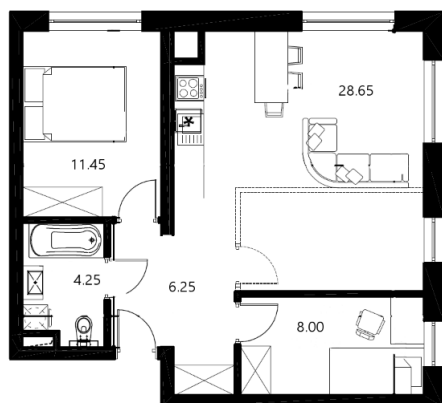

PARKOWE
WZGÓRZE

PARKOWEWZGORZE.PL

BUDYNEK II

MIESZKANIE 8

58,6m²

1	hol	6,25	m ²
2	salon + aneks kuchenny	28,65	m ²
3	łazienka	4,25	m ²
4	pokój I	11,45	m ²
5	pokój II	8,00	m ²
RAZEM		58,6	m ²

Ze względu na trwające prace projektowe i realizację budowy powierzchnie mogą ulec zmianie.
Wyposażenie tylko w celach prezentacji – nie stanowi zobowiązania umownego.
Karta do celów poglądowych – nie stanowi zobowiązania umownego dewelopera.